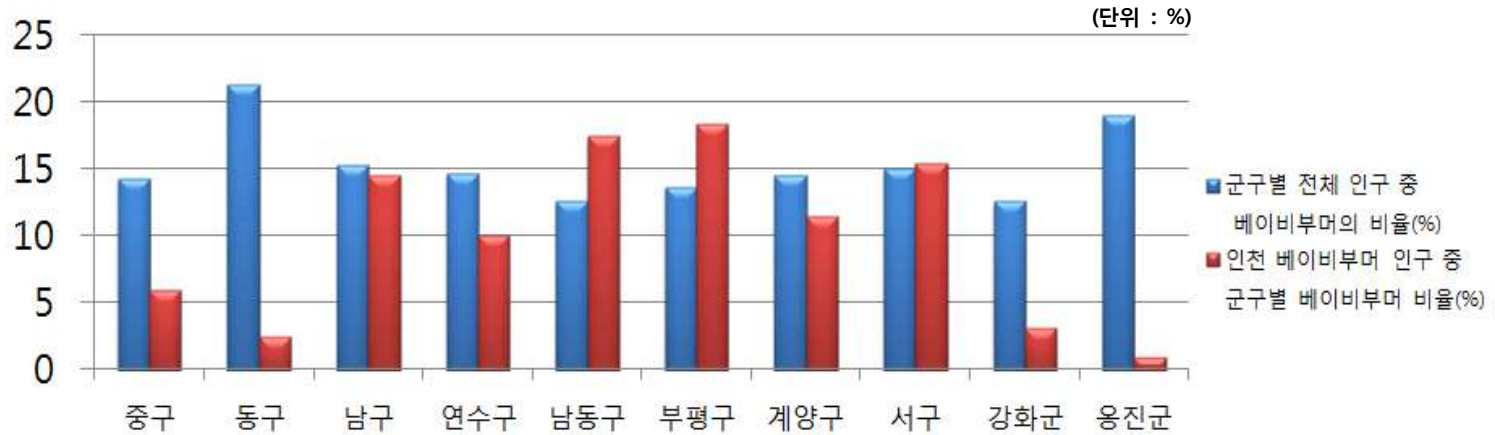

2018년 인천시 베이비부머 현황

(단위 : 명, %)

군구	인천 전체	중구	동구	남구	연수구	남동구	부평구	계양구	서구	강화군	옹진군
전체 인구수(명)	2,951,629	118,263	68,689	418,229	338,832	537,496	536,077	320,872	523,049	68,716	21,406
베이비부머 인구 수(명)	422,962	25,217	10,541	61,322	42,822	73,839	77,984	48,473	65,677	13,064	4,023
군구별 전체 인구 중 베이비부머의 비율(%)	14.33	21.3	15.3	14.7	12.6	13.7	14.5	15.1	12.6	19.0	18.8
인천 베이비부머 인구 중 군구별 베이비부머 비율(%)	100.00	6.0	2.5	14.5	10.1	17.5	18.4	11.5	15.5	3.1	1.0

- 1) 베이비부머란 1955년에서 1963년 사이에 출생한 자를 말함
- 2) 출처: 통계청 주민등록 등록인구(2018년 2월 기준)